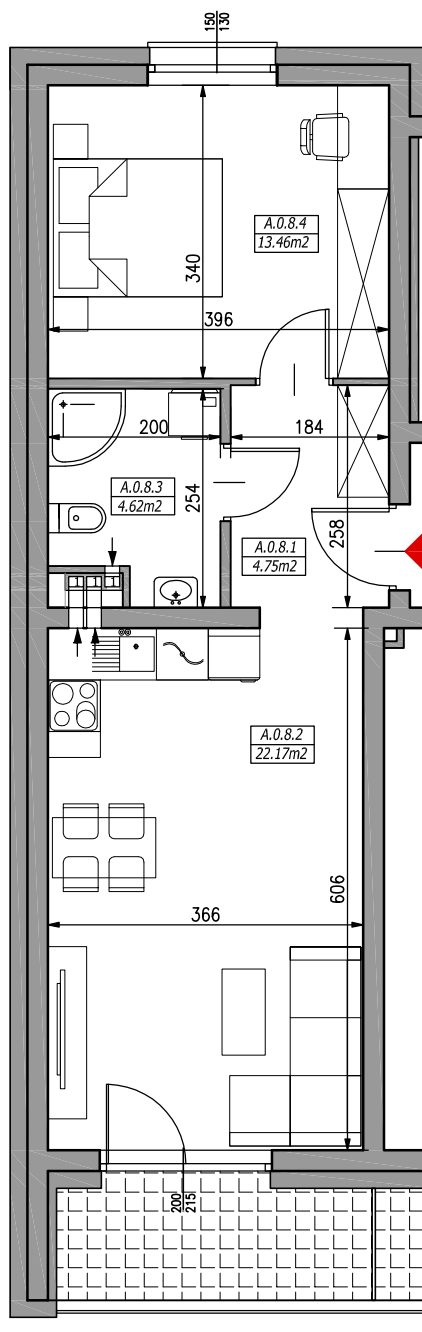

MIESZKANIE NR. 0.8

45.00 m²

BUDYNEK "A", PARTER

**ABITA
DEVELOPER**

SP. Z O.O. SP. K.
UL. DRYGASA 29
64-920 PIŁA

OSIEDLE W ZIELENI

ZESPÓŁ DWÓCH BUDYNKÓW MIESZKALNYCH WIELORODZINNYCH PIŁA ul. Piłk. M. ZIOŁY

Budynek "A" Mieszkanie 0.8. - powierzchnia 44.95m ²	
A.0.8.1. PRZEDPOKÓJ	4.75
A.0.8.2. POKÓJ Z ANEKSEM KUCHENNYM	22.17
A.0.8.3. ŁAZIENKA	4.62
A.0.8.4. POKÓJ	13.46
POWIERZCHNIA	45.00

Uwagi:

- Wymiary na rysunku podano w stanie surowym.
- Rzuty nie są ostatecznymi projektami realizacyjnymi i mogą w trakcie realizacji ulec drobnym zmianom.
- Metraże oraz wymiary poszczególnych pomieszczeń w wyniku realizacji mogą ulegać zmianom.
- Meble i wyposażenie mieszkania pokazane na rysunku nie są ujęte w cenie mieszkania. Mają one jedynie na celu pokazanie przykładowego umeblowania mieszkania.
- Niektóre instalacje są prowadzone na powierzchni ścian/ podłóg (bez wkuwania).
- Lokalizacja punktów instalacyjnych i elektrycznych może ulegać zmianie bez przedniej zgody Nabywcy.
- Wody opadowe z balkonów i tarasów odprowadzane będą na zewnątrz grawitacyjnie lub za pomocą rur spustowych.